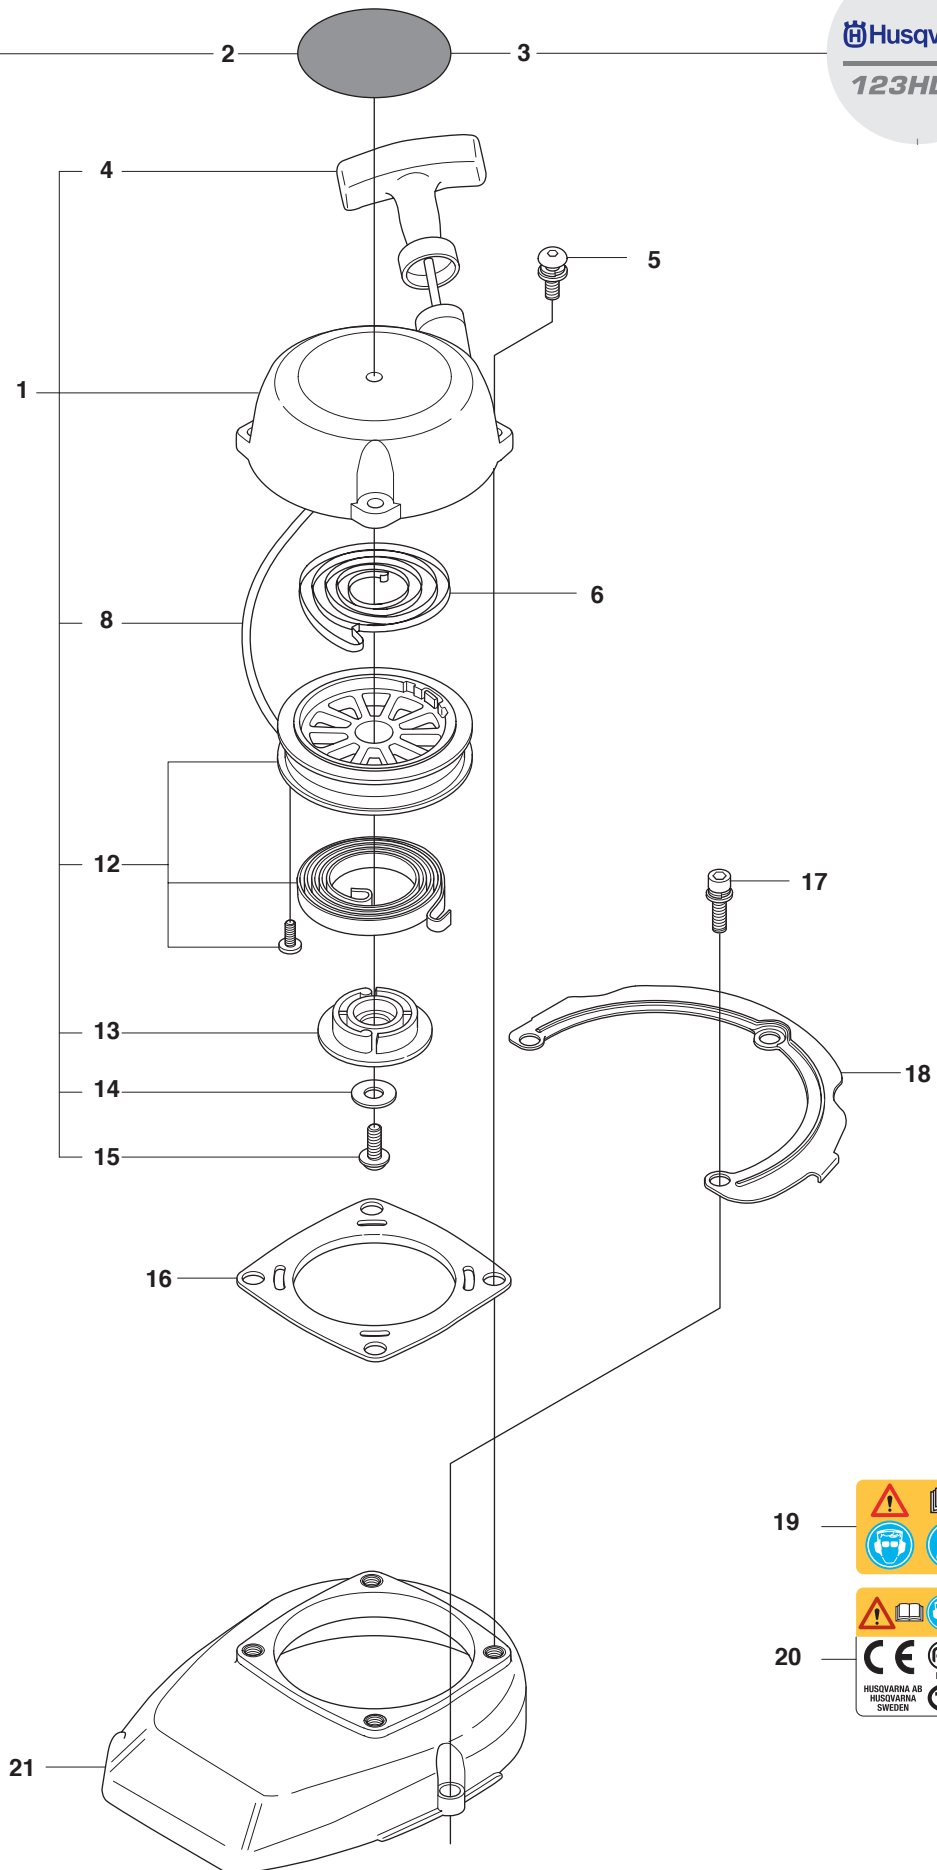

A 123HD60, HD60USA, HD65

Husqvarna
123HD60

Husqvarna
123HD65

19

- Warning icon (exclamation mark in triangle)
- Manual icon (open book)
- EN1485 icon
- Ear protection icon (ear with slash)
- Gloves icon (gloves)
- Eye protection icon (eye with slash)

20

- CE mark
- PCP icon
- MP04 icon
- ISO 9001 icon
- ISO 14001 icon
- ISO 45001 icon
- 106 dB icon

HUSQVARNA AB
HUSQVARNA
SWEDEN

Position	Article	Quantity	Notes	Kit
1	544 30 46-01	1		
2	544 38 32-01	1	123HD60	
3	504 04 38-01	1	123HD65	
4	544 30 47-01	1		1
5	544 29 33-01	4		
6	544 30 39-01	1		1
8	544 30 42-01	1		1
12	544 30 40-01	1		1
13	544 30 41-01	1		1
14	544 29 67-01	1		1
15	544 29 74-01	1		1
16	544 29 34-01	1		
17	544 29 19-01	3		
18	544 30 45-01	1		
19	544 11 07-02	1	US, AU	
20	544 05 76-02	1	EC	
21	531 00 48-24	1		

C 123HD60, HD60USA, HD65

Position	Article	Quantity	Notes	Kit
1	544 29 36-01	1		
2	544 30 44-01	1		
3	531 00 48-46	1		
4	531 00 48-48	2		
5	544 29 60-01	1		
6	531 00 24-45	1		
7	544 29 35-01	1		
8	544 29 52-01	1		
9	544 29 61-01	1		
10	544 30 43-01	1	Walbro WYL	
11	531 00 24-52	1		
12	531 00 24-52	1		
13	544 29 40-01	1		
14	544 29 29-01	1		
15	544 29 39-01	1		
16	531 00 48-55	1		
17	544 29 58-01	1		
18	531 00 23-53	1		
19	531 00 23-53	1		

D 123HD60, HD60USA, HD65

Position	Article	Quantity	Notes	Kit
1	544 30 49-01	1		
2	531 00 24-15	1		
3	531 00 47-38	1		
4	544 29 38-01	1		
5	531 00 78-15	1		
6	531 00 24-15	1		
7	531 00 47-37	1		
8	544 29 27-01	1		
9	531 00 48-32	2		
10	531 00 48-33	1		