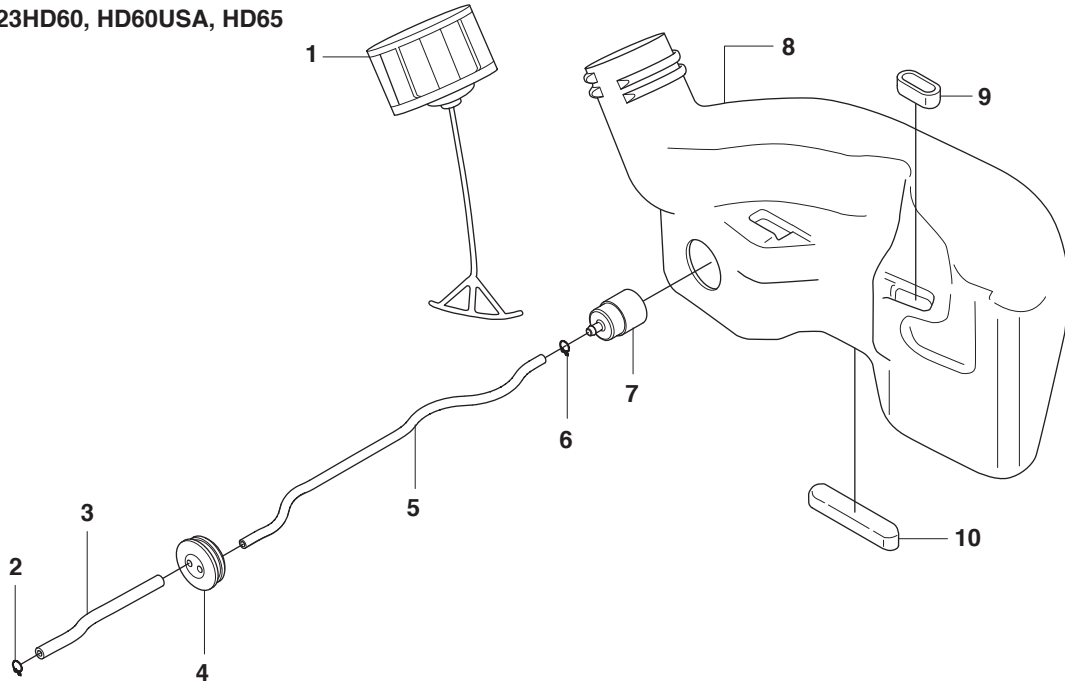

D 123HD60, HD60USA, HD65

Position	Article	Quantity	Notes	Kit
1	544 30 49-01	1		
2	531 00 24-15	1		
3	531 00 47-38	1		
4	544 29 38-01	1		
5	531 00 78-15	1		
6	531 00 24-15	1		
7	531 00 47-37	1		
8	544 29 27-01	1		
9	531 00 48-32	2		
10	531 00 48-33	1