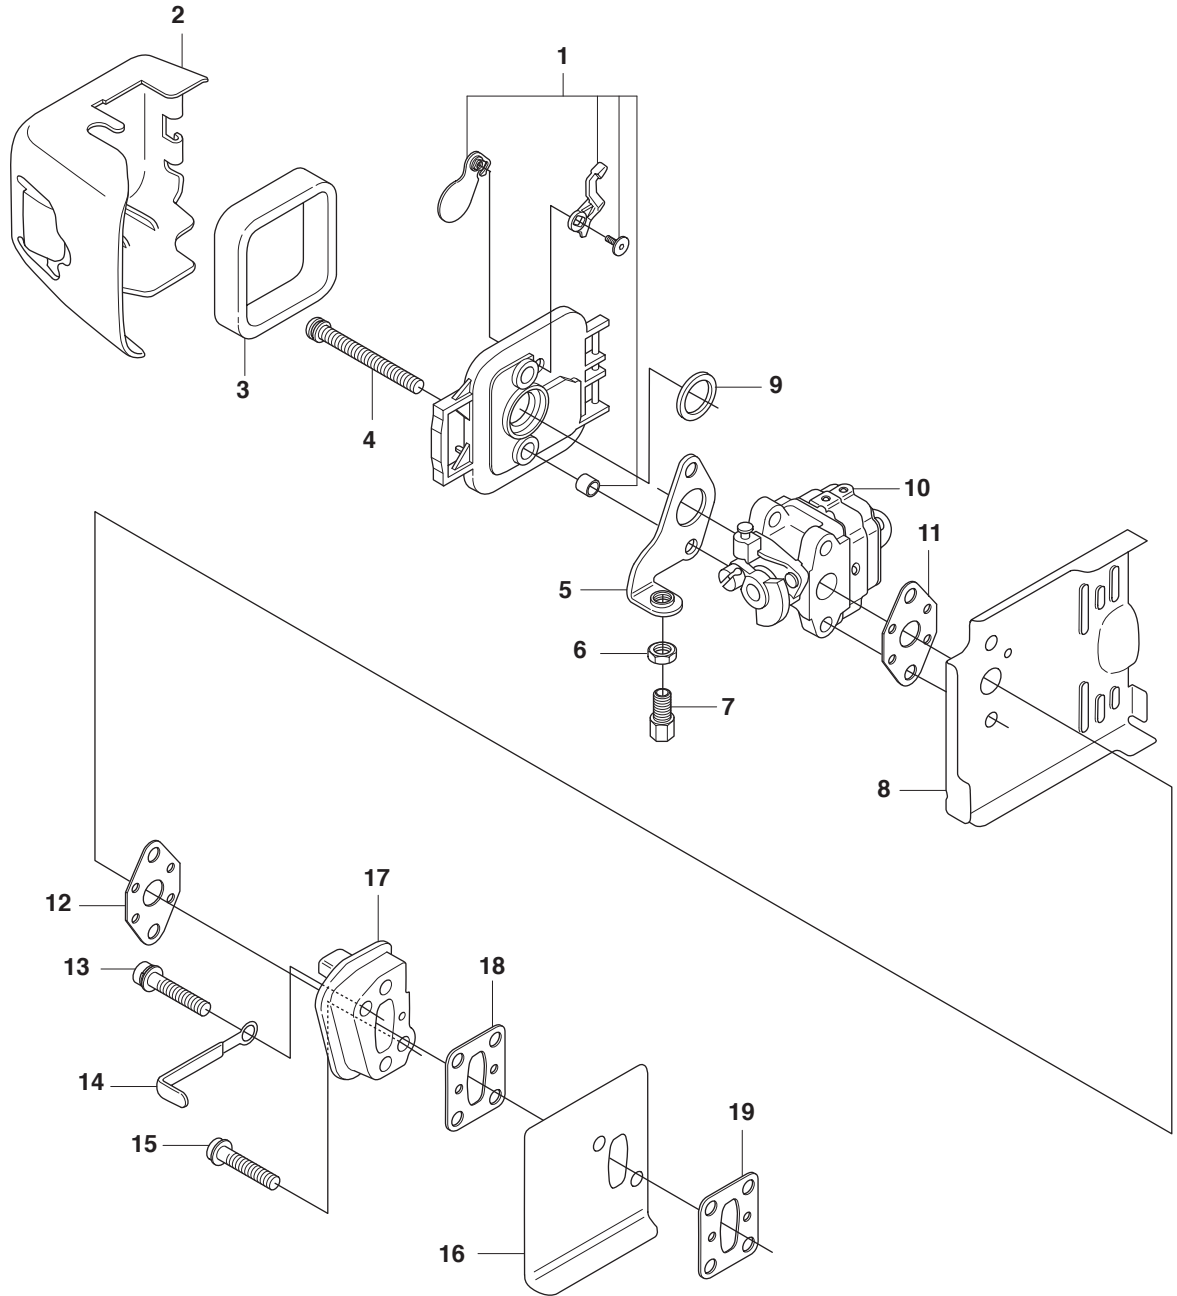

C 123HD60, HD60USA, HD65

Position	Article	Quantity	Notes	Kit
1	544 29 36-01	1		
2	544 30 44-01	1		
3	531 00 48-46	1		
4	531 00 48-48	2		
5	544 29 60-01	1		
6	531 00 24-45	1		
7	544 29 35-01	1		
8	544 29 52-01	1		
9	544 29 61-01	1		
10	544 30 43-01	1	Walbro WYL	
11	531 00 24-52	1		
12	531 00 24-52	1		
13	544 29 40-01	1		
14	544 29 29-01	1		
15	544 29 39-01	1		
16	531 00 48-55	1		
17	544 29 58-01	1		
18	531 00 23-53	1		
19	531 00 23-53	1